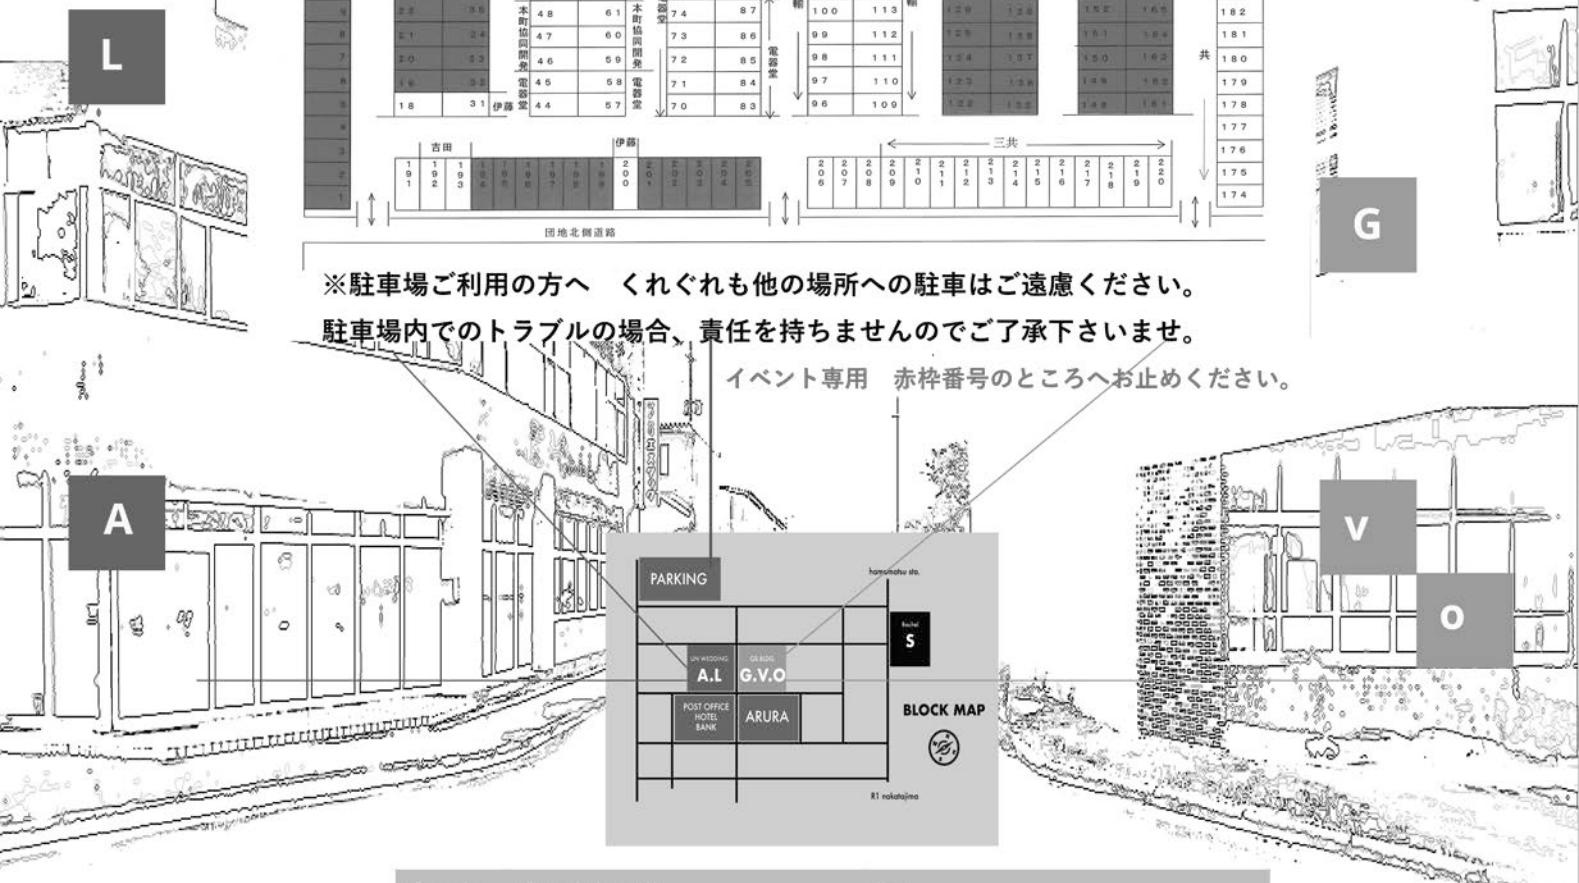

※駐車場ご利用の方へ くれぐれも他の場所への駐車はご遠慮ください。
 駐車場内でのトラブルの場合、責任を持ちませんのでご了承下さいませ。

イベント専用 赤枠番号のところへお止めください。

ブロック	ビル・名称・階数	住所
A	UN WEDDING 1F (本部)	浜松市南区御本町27
L	UN WEDDING 2F	"
G	GS BLDG. 2F	浜松市南区御本町28
V	GS BLDG. 1F Green Cog	"
O	GS BLDG. 1F Wonderful Photo Studio	"
S	Rachel (レイチエル)	浜松市南区白羽町1552