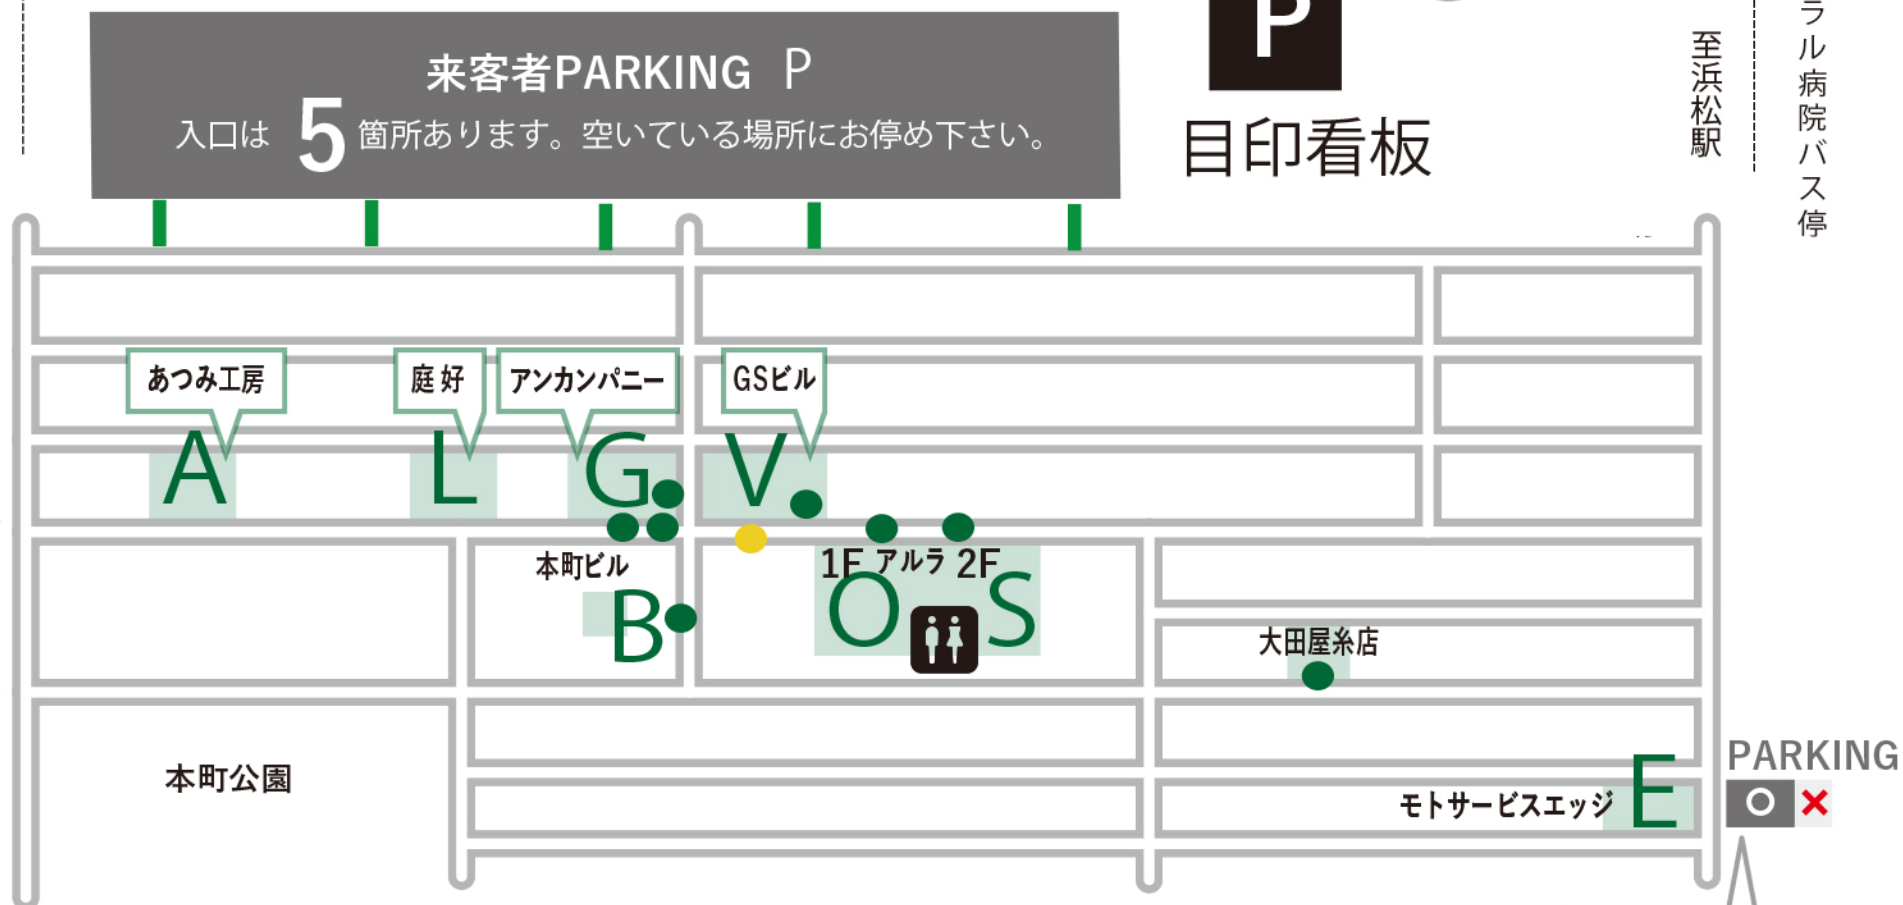

●能率産業短大バス停

徒歩
8分

【交通のご案内】

◎車でお越しの方 浜松駅方面より約10分 卸本町北方面にありますアルラ駐車場にお停め下さい。
入口は全部で5箇所ありますので、空いているところから入車、空いている枠線内にお停めいただけます。
黒にPと白で書かれた看板が目印です。 駐車場からメイン会場へは徒歩2分です。

*なお、駐車場内での盗難、紛失、事故など、お客様の不注意によるトラブルは主催者側では一切の関知・責任を追いませんので、あらかじめご承知下さいませ。

◎公共交通の方 浜松駅より 遠鉄バス 16-4系統「すずかけセントラル病院」23分下車 230円 徒歩8分
「能率産業短大」24分下車 240円 徒歩8分

道路から手前のエリアが駐車場です。奥には停めないでください。