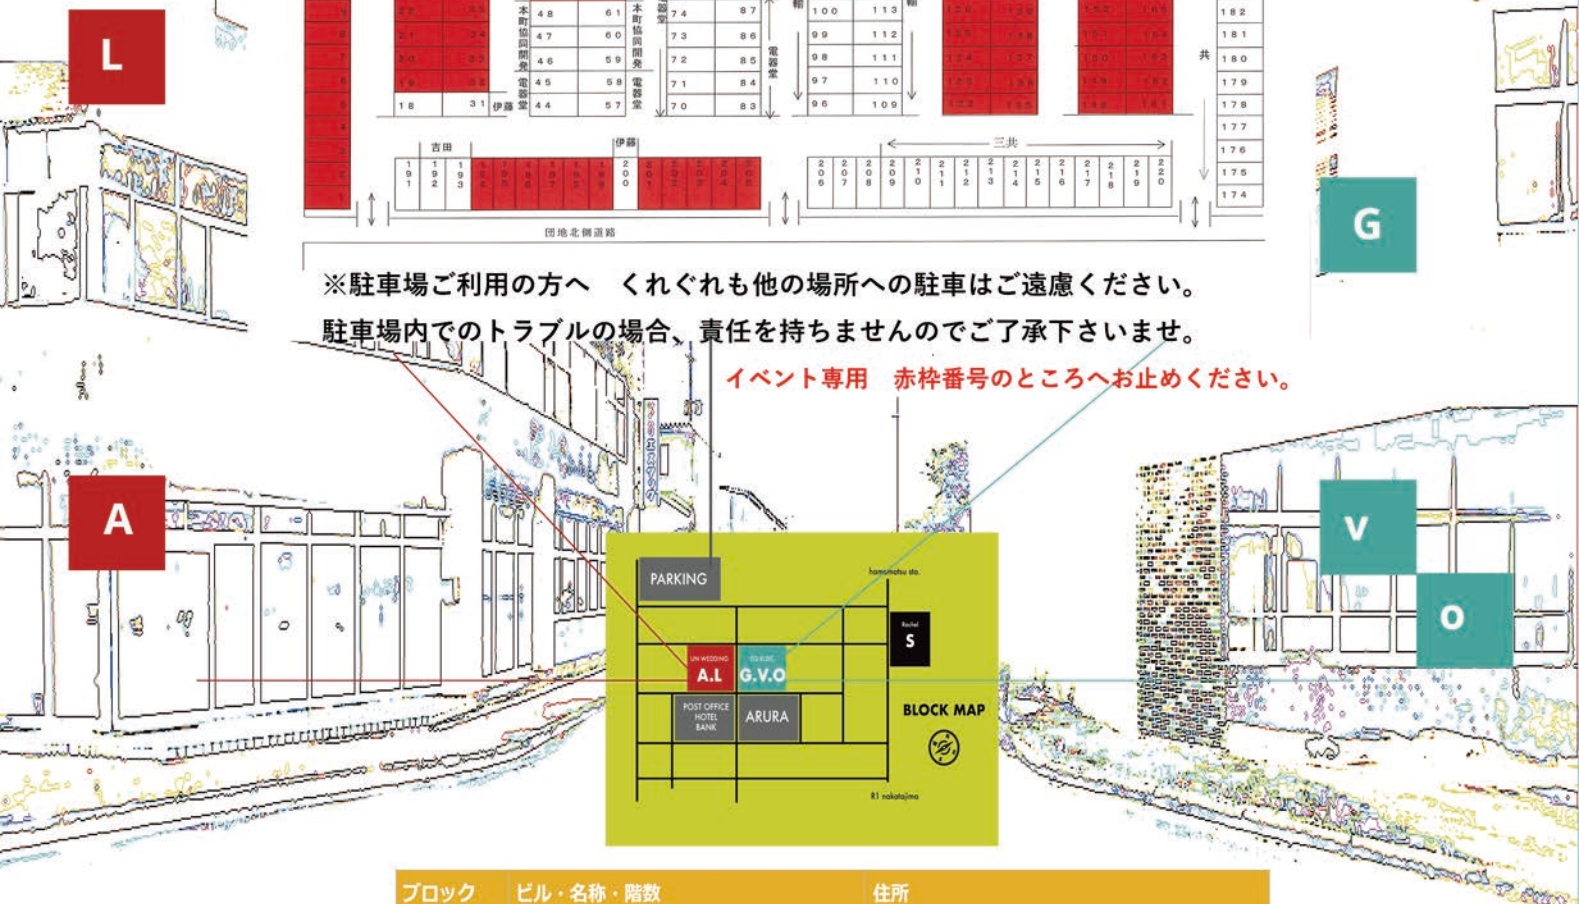

※駐車場ご利用の方へ くれぐれも他の場所への駐車はご遠慮ください。
 駐車場内でのトラブルの場合、責任を持ちませんのでご了承下さいませ。

イベント専用 赤枠番号のところへお止めください。

ブロック	ビル・名称・階数	住所
A	UN WEDDING 1F (本部)	浜松市南区御本町27
L	UN WEDDING 2F	〃
G	GS BLDG. 2F	浜松市南区御本町28
V	GS BLDG. 1F Green Cog	〃
O	GS BLDG. 1F Wonderful Photo Studio	〃
S	Rachel (レイチエル)	浜松市南区白羽町1552